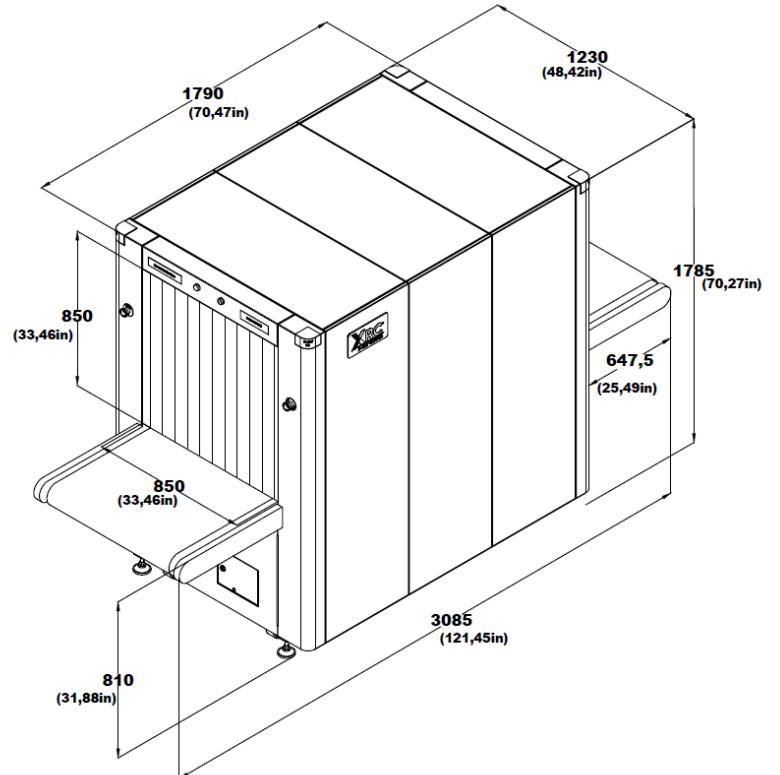

OPSİYONEL AKSESUARLAR

Harici UPS (Sistem Beslemesi İçin)
Operatör Masası (Açık-Kapalı/Ayarlanabilir/I-stand)
21,5"-27" Flat Monitör
Giriş-Çıkış Taşıma Merdaneleri
Test Kiti (STP/ASTM)
Branda Kaplama
Denetleme Masası
Kap Taşıma Sistemi (Motorlu/Eğimli)
Rampa Konveyör
Ultrasonic Fare Kovucu
Radyasyon Ölçer

STANDART GÖRÜNTÜ İŞLEME ÖZELLİKLERİ

En İyi Görüntü (Detay Arttırma) (PV)
Kenar Belirginleştirme (EE)
Sahte Renklendirme (PS)
Organik Maddeler (OM)
İnorganik Maddeler (IM)
Siyah-Beyaz (BW)
Ters Renkler (IN)
Yüksek Nüfuz Etme (HP)
Değişebilir Kenar Belirginleştirme (+E -E)
Değişebilir Yoğunluk (+D -D)
Değişebilir Kontrast (+G -G)
Değişebilir Renk (+C -C)
Bölgesel Yakınlaştırma (64x)
Anlık ve Noktasal Yakınlaştırma
Geçmiş Görüntüleri Çağırma
Manuel/Otomatik Görüntü Kaydı
Not Eklenebilir Görüntü Kaydı
Çoklu Enerji Görüntüleme (4 - 6 Renk)
Atom Numarası Gösterimi (Z Değeri)

STANDART ÖZELLİKLER

Programlanabilir Fonksiyon Tuşları
Bagaj Sayacı
Tarih ve Zaman Göstergesi
Sanal Tehdit Unsuru Gösterimi (TIP)
Organik/İnorganik Tehlike Alarmı
Operatör Eğitim Programı (OTP)
UPS (Bilgisayar Beslemesi İçin)
Türkçe Menü veya Çoklu Dil Seçenekleri
Otomatik Arıza Teşhisi
Jeneratör Zaman Sayacı
Otomatik Durdurulabilir Konveyör

¹Tüm testler X-Ray Center test kiti ile yapılmıştır. Konveyör hızı 0.20 m/sn.

Sürekli geliştirilen ürünler sebebiyle, X-Ray Center herhangi bir bildirimde bulunmaksızın özellikleri değiştirme hakkını saklı tutar.

TSA, ECAC vb. sertifikasyona sahip ürünler opsiyonel olarak sunulmaktadır. Lütfen satıcınızdan bilgi alın.