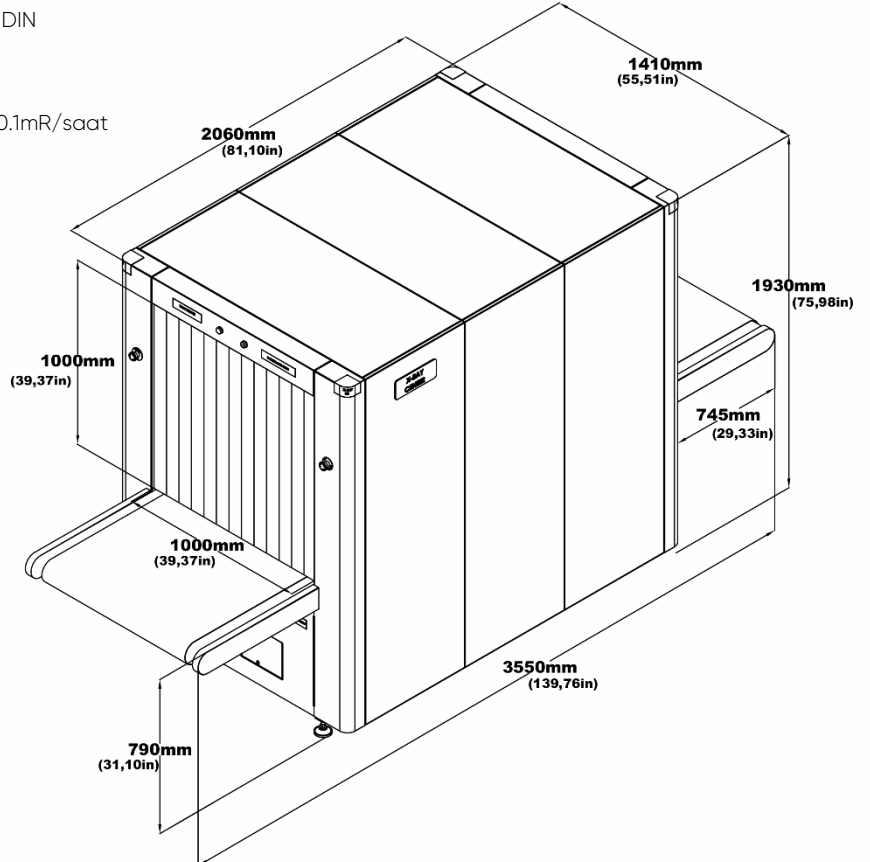

OPSİYONEL AKSESUARLAR

Harici UPS (Sistem Beslemesi İçin)
Operatör Masası (Açık-Kapalı/Ayarlanabilir/I-stand)
21,5"-27" Flat Monitör
Giriş-Çıkış Taşıma Merdaneleri
Test Kiti (STP/ASTM)
Branda Kaplama
Denetleme Masası
Kap Taşıma Sistemi (Motorlu/Eğimli)
Rampa Konveyör
Ultrasonic Fare Kovucu
Radyasyon Ölçer

STANDART GÖRÜNTÜ İŞLEME ÖZELLİKLERİ

En İyi Görüntü (Detay Arttırma) (PV)
Kenar Belirginleştirme (EE)
Sahte Renklendirme (PS)
Organik Maddeler (OM)
İnorganik Maddeler (IM)
Siyah-Beyaz (BW)
Ters Renkler (IN)
Yüksek Nüfuz Etme (HP)
Değişebilir Kenar Belirginleştirme (+E -E)
Değişebilir Yoğunluk (+D -D)
Değişebilir Kontrast (+G -G)
Değişebilir Renk (+C -C)
Bölgesel Yakınlaştırma (64x)
Anlık ve Noktasal Yakınlaştırma
Geçmiş Görüntüleri Çağırma
Manuel/Otomatik Görüntü Kaydı
Not Eklenebilir Görüntü Kaydı
Çoklu Enerji Görüntüleme (4 - 6 Renk)
Atom Numarası Gösterimi (Z Değeri)

STANDART ÖZELLİKLER

Programlanabilir Fonksiyon Tuşları
Bagaj Sayacı
Tarih ve Zaman Göstergesi
Sanal Tehdit Unsuru Gösterimi (TIP)
Organik/İnorganik Tehlike Alarmı
Operatör Eğitim Programı (OTP)
UPS (Bilgisayar Beslemesi İçin)
Türkçe Menü veya Çoklu Dil Seçenekleri
Otomatik Arıza Teşhisi
Jeneratör Zaman Sayacı
Otomatik Durdurulabilir Konveyör

¹Tüm testler X-Ray Center test kiti ile yapılmıştır. Konveyör hızı 0.20 m/sn.

Sürekli geliştirilen ürünler sebebiyle, X-Ray Center herhangi bir bildirimde bulunmaksızın özellikleri değiştirme hakkını saklı tutar.

TSA, ECAC vb. sertifikasyona sahip ürünler opsiyonel olarak sunulmaktadır. Lütfen satıcınızdan bilgi alın.